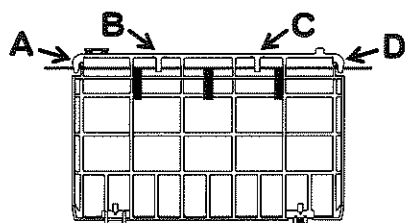

●粘着シートカバー

- ①下図ABCDの突起にLED本体のケーブルを引っ掛けます。