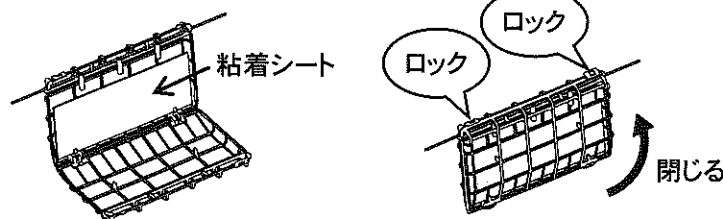

- ②ケーブルを引っ掛けた側の粘着シートカバーの内側に粘着シートを取り付けます。最後に粘着シートカバーを閉じ、上側両端のロックをパチンとハメコミます。