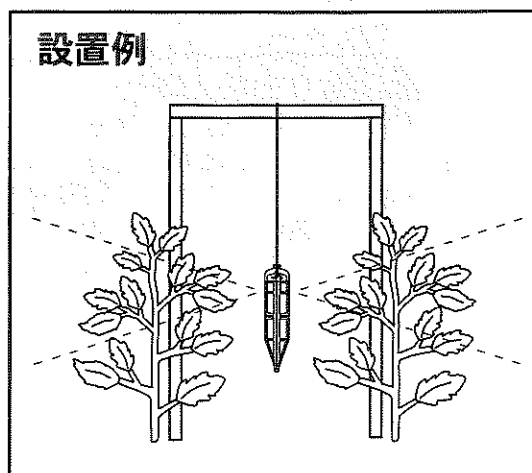

直視しないでください!

粘着シートカバー

内側に粘着シートを収めます。

粘着シート

市販品をお使いください!

ACアダプターと接続

必ず純正品をお使いください!

接続に注意!

キャップをしっかりと締めてください。(防水構造です。)

凹凸形状を必ず合わせてください。

※付属の粘着シートで捕虫して汚れたら交換してください。
※粘着シートの色(黄・青)は、捕虫状況を見て選択してください。作物や季節により異なります。

付属品

取扱説明書

専用ACアダプター
(絶対に水をかけないでください)

粘着シート(黄・青、各4枚)

粘着シートカバー(8セット)

設置のしかた

●設置の注意点

重要 栽培初期に設置して、初期捕虫で繁殖を抑制するのが基本です。

- ①本製品1台で15mの栽培列の捕虫をします。
- ②捕虫対象の作物および作業性により、設置する位置や高さを適宜調節してください。
- ③栽培している作物の生長点(新葉)の近傍に設置してください。
- ④送風機などの強風が当たらない場所に設置してください。(害虫が風に飛ばされて寄ってこない。)

●本製品で捕虫実績がある害虫