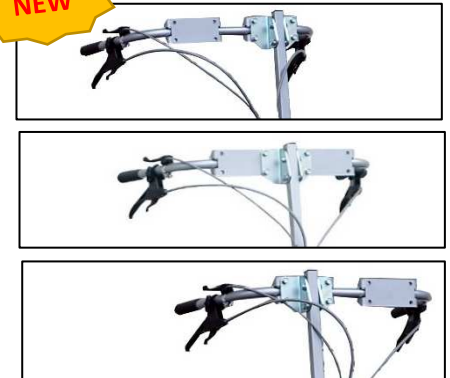

# 自走式でらくらくマルチ張り！

平畝専用

NEW

ハンドル左右位置が、  
左・中央・右側の  
いずれかの位置に調節可能。

### 主な特長

- ◆ トウモロコシ、レタス、枝豆などのマルチ栽培に活躍します。
- ◆ 自走式のため、1人できれいにマルチが張れます。
- ◆ 駆動力のある鉄車輪を採用。
- ◆ コンパクトな機体で、畝際・ハウス際のマルチ張りが可能です。
- ◆ サイドクラッチ方式で、旋回も楽です。