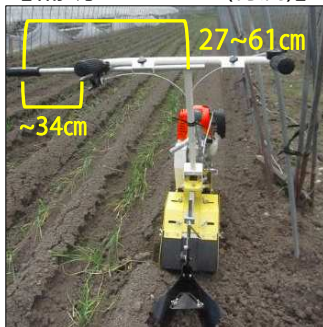

# 軽量で、中耕作業に適したロータリー爪を採用！

作業動画

【補助ハンドル(付属)】

延長距離最大の場合

【作業風景】