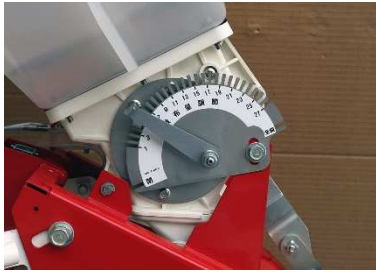

白ネギの初回追肥から最終追肥まで、散布可能！

調量レバー調節で、
粒状肥料を
16～79kg/10a 散布

作業時に腹で押して、機械の
前進を補助

スタンド先のカバーにより、
作物の葉を傷付けません

外径600mmの大径
車輪で悪路も走行
しやすい

主な対象作物
白ネギ、玉ネギ、キャベツ、
ブロッコリー、たばこ など

5cm

104cm

主な特長

- ◆畝高さ35cmまで対応、白ネギの最終土寄せ時でも粒状肥料の散布が可能。
- ◆細かな散布量設定と、導管先の規制板の調整で狙った所に必要量だけ追肥が可能。
- ◆大容量タンクで2条同時散布のため、作業効率が向上。
- ◆散布の入・切は手元のレバー操作で容易にでき、片側散布も可能です。
- ◆施肥量は、調量レバーの調節で簡単に細かく設定ができます。
- ◆ハンドル位置・スタンド位置の調整ができます。

主要諸元		
名 称	高畝用追肥機	
型 式	AN-5A	
寸 法	全 長	1160mm
	全 幅	660～1164mm
	全 高	1275mm
重 量	17kg	
車 輪	外径600mm×幅40mm	
適 応 肥 料	粒状肥料	
ホ ッ パ ー 容 量	28L	
散 布 方 式	1条または2条 条まき	
散 布 量 調 節	シャッター開閉量調節	
散 布 入 切	手元レバー操作(左右別動作)	
散 布 量 調 節 範 囲	16～79kg/10a	
散 布 幅 (条 ま き)	5～104cm	
適 応 畝 高 さ	35cm以下	