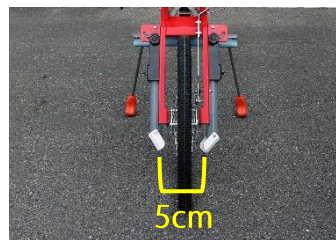

白ネギの初回追肥から最終追肥まで、散布可能！

主な対象作物

白ネギ、玉ネギ、キャベツ、ブロッコリー、たばこ など

調量レバー調節で、粒状肥料を16~79kg/10a 散布

作業時に腹で押して、機械の前進を補助

スタンド先のカバーにより、作物の葉を傷付けません

外径600mmの大径車輪で悪路も走行し易い

特許出願中

主な特長

- ◆畝高さ35cmまで対応、白ネギの最終土寄せ時でも粒状肥料の散布が可能。
- ◆狙った所に必要量だけ追肥が可能。
- ◆大容量タンクかつ2条同時散布で、作業効率が向上。
- ◆散布の入・切は手元のレバー操作で容易にでき、片側散布も可能です。
- ◆施肥量は、調量レバーの調節で簡単に細かく設定ができます。
- ◆ハンドル位置・スタンド位置の調整ができます。

主要諸元

名称	高畝用追肥機	
型式	AN-5	
寸法	全長	1160mm
	全幅	660~1170mm
	全高	1275mm
重量	19kg	
車輪	外径600mm×幅40mm	
適応肥料	粒状肥料	
ホッパー容量	28L	
散布方式	1条または2条 条まき	
散布量調節	シャッター開閉量調節	
散布入切	手元レバー操作 (左右別動作)	
散布量調節範囲	16~79kg/10a	
散布幅(条まき)	5~110cm	
適応畝高さ	35cm以下	