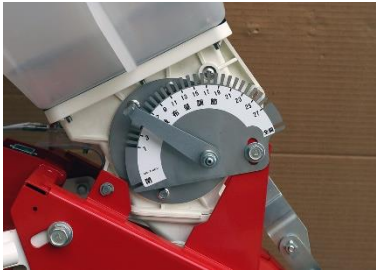

白ネギの初回追肥から最終追肥まで、散布可能！

主な対象作物

白ネギ、玉ネギ、キャベツ、ブロッコリー、たばこ など

調量レバー調節で、粒状肥料を16~79kg/10a 散布

作業時に腹で押して、機械の前進を補助

スタンド先のカバーにより、作物の葉を傷付けません

外径600mmの大径車輪で悪路も走行し易い

特許出願中

主な特長

- ◆畝高さ35cmまで対応、白ネギの最終土寄せ時でも粒状肥料の散布が可能。
- ◆狙った所に必要量だけ追肥が可能。
- ◆大容量タンクかつ2条同時散布で、作業効率が向上。
- ◆散布の入・切は手元のレバー操作で容易にでき、片側散布も可能です。
- ◆施肥量は、調量レバーの調節で簡単に細かく設定ができます。
- ◆ハンドル位置・スタンド位置の調整ができます。

主要諸元

名称	高畝用追肥機	
型式	AN-5	
寸法	全長	1160mm
	全幅	660~1170mm
	全高	1275mm
重量	19kg	
車輪	外径600mm×幅40mm	
適応肥料	粒状肥料	
ホッパー容量	28L	
散布方式	1条または2条 条まき	
散布量調節	シャッター開閉量調節	
散布入切	手元レバー操作 (左右別動作)	
散布量調節範囲	16~79kg/10a	
散布幅(条まき)	5~110cm	
適応畝高さ	35cm以下	