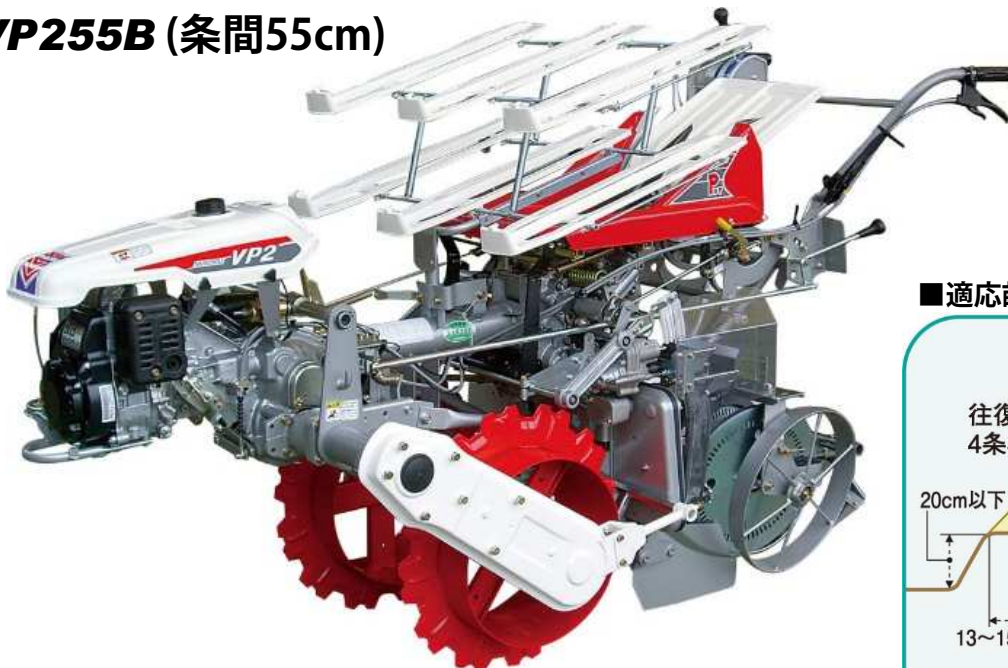

キャベツ・ブロッコリーを全自動植付け！

VP245B (条間45cm)

VP255B (条間55cm)

POT220

1畝2条、
往復4条

キャベツ
ブロッコリー
赤ジソ、菊

■適応畝形状

主な特長

- ◆ 苗箱から苗の押し出し・ベルト搬送・溝切り・植付け・土寄せまでを全自動。
- ◆ 苗がなくなれば走行・植付けともに自動停止。
- ◆ 畝上を走行しながら植付けるので、2条植えはもちろん往復4条植えが可能。
- ◆ 株間は最低5cmから最高52cmまで設定可能な様々な作型に適応。

主要諸元

名称		歩行2条野菜移植機		走	車輪種類	ドラム式鉄車輪(2輪)
型式名	みのる OP-2		行	車輪外径	φ530(ドラム径φ370)	
区分	VP245	VP255	部	ドラム幅	200mm	
販売型式	VP245B	VP255B	植	変速段数	前進2段(植付2段)、後進1段	
寸機	全長	2195mm		付	植付方式	作溝土寄せ方式
	全幅	905mm	940mm		植付条数	2条
法体	全高	1150mm		部	植付条間	45cm 55cm
	重量	210kg			植付株間	5.0~52.0cm(標準株間20段) (スリップ率22%)
エ	型式名	EH09-2D		苗	植付深さ	1~4cm
	種類	空冷4サイクルガソリンエンジン			搭載枚数	7枚
ジ	総排気量	86cc {0.086L}		作	作業速度	0.15~0.60m/秒 (スリップ率22%)
	出力/回転速度	2.0PS {1.5kW} /3600rpm (最大2.8PS {2.1kW} /4200rpm)			作業能率	低速: 87分~/10a、高速: 34分~/10a (計算値)
ン	使用燃料	自動車用無鉛ガソリン		苗箱の種類・草丈	ポット220苗箱、6~10cm	
	燃料タンク容量	2.3L				
ン	始動方式	リコイルスタータ式				