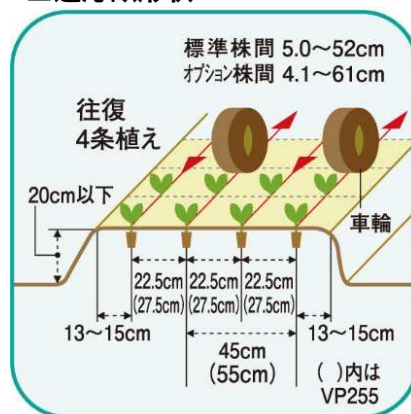

キャベツ・ブロッコリーを全自動植付け！

VP245B (条間45cm)

VP255B (条間55cm)

POT220

1畝2条、
往復4条

キャベツ
ブロッコリー
赤ジソ、菊

■適応畝形状

主な特長

- ◆ 苗箱から苗の押し出し・ベルト搬送・溝切り・植付け・土寄せまでを全自動。
- ◆ 苗がなくなれば走行・植付けともに自動停止。
- ◆ 畝上を走行しながら植付けるので、2条植えはもちろん往復4条植えが可能。
- ◆ 株間は最低5cmから最高52cmまで設定可能な様々な作型に適応。

主要諸元

名称		歩行2条野菜移植機		走	車輪種類	ドラム式鉄車輪(2輪)
型式名	みのる OP-2		行	車輪外径	φ530(ドラム径φ370)	
区分	VP245	VP255	部	ドラム幅	200mm	
販売型式	VP245B	VP255B	植	変速段数	前進2段(植付2段)、後進1段	
寸機	全長	2195mm		付	植付方式	作溝土寄せ方式
	全幅	905mm	940mm		植付条数	2条
法体	全高	1150mm		部	植付条間	45cm 55cm
	重量	210kg			植付株間	5.0~52.0cm(標準株間20段) (スリップ率22%)
エ	型式名	EH09-2D		苗	植付深さ	1~4cm
	種類	空冷4サイクルガソリンエンジン			搭載枚数	7枚
ジ	総排気量	86cc {0.086L}		作	作業速度	0.15~0.60m/秒 (スリップ率22%)
	出力/回転速度	2.0PS {1.5kW} /3600rpm (最大2.8PS {2.1kW} /4200rpm)			作業能率	低速: 87分~/10a、高速: 34分~/10a (計算値)
ン	使用燃料	自動車用無鉛ガソリン		苗箱の種類・草丈	ポット220苗箱、6~10cm	
	燃料タンク容量	2.3L				
ン	始動方式	リコイルスタータ式				