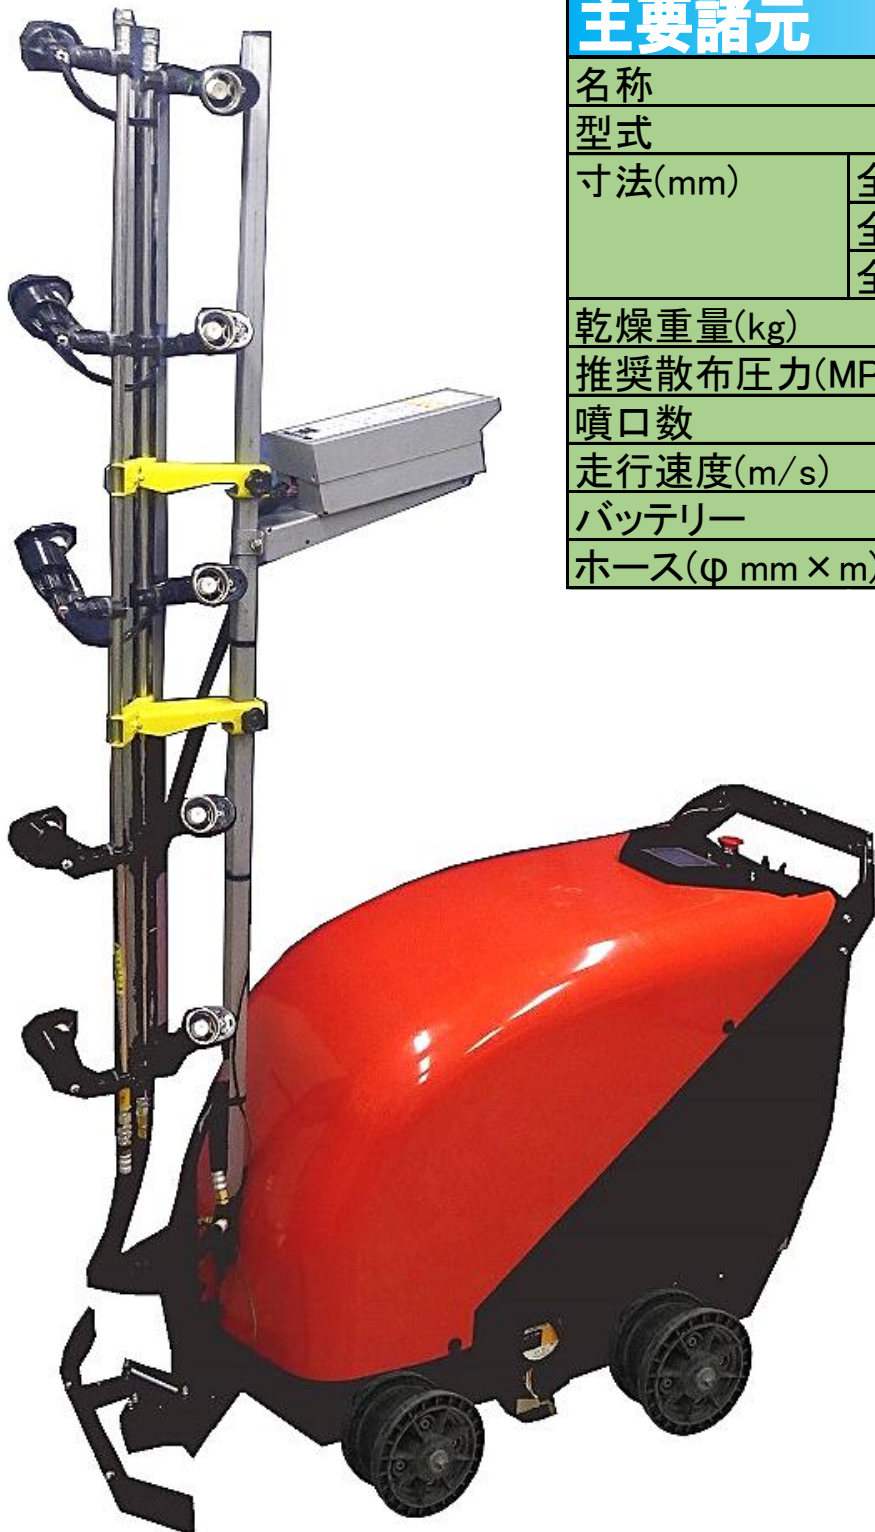

- レール走行専用防除ロボット！
- 無人での往復防除により、安全な防除作業を実現！
- 静電噴口搭載により、農薬使用量を削減！

主要諸元

名称	レール式防除ロボット	
型式	ARS-20	
寸法(mm)	全長	1230
	全幅	670
	全高	1920
乾燥重量(kg)	100	
推奨散布圧力(MPa)	2~3	
噴口数	10(静電)	
走行速度(m/s)	0.1~0.6	
バッテリー	12V×2	
ホース(φ mm×m)	8.5×100	