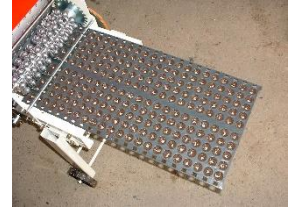

ハンドルを回すだけで、土押さえ・
播種・種子押さえ作業が一工程！

手動

POT220

【オプション播種ロール】

2Lサイズ2粒（白ネギなど）
Lサイズ1粒（ブロッコリーなど）
枝豆1粒（枝豆・ダダチャ豆など）
ネギ用裸種子（白ネギ・ニラなど）

主な特長

- ◆コンパクトで持ち運びも容易、電源要らずでどこでも作業ができます。
- ◆一人作業も可能で、ご自身のペースで作業が進められます。
- ◆高い播種精度。
(コーティング種子の場合 99.8%)
- ◆オプションで様々なコーティング種子に対応したロールを準備しています。

主要諸元

名称	野菜手動播種機	
型式	VH-3A	
機体寸法	全長	1200mm
	全幅	490mm
	全高	850mm
	重量	40kg
作業能率	100枚/時	
適用苗箱	ポット220	
播種ロール種類	2Lサイズコーティング種子 3粒播き	
適用作物	白ネギ	

※改良のため予告なく仕様を変更する場合があります。

覆土機 VHA-1A VH-3A用アタッチ

*セットすると播種と覆土が一工程

主要諸元

名称	VH-3A用覆土機	
型式	VHA-1A	
機体寸法	全長	502mm
	全幅	400mm
	全高	910mm
	重量	15kg
ホッパー容量	30ℓ	