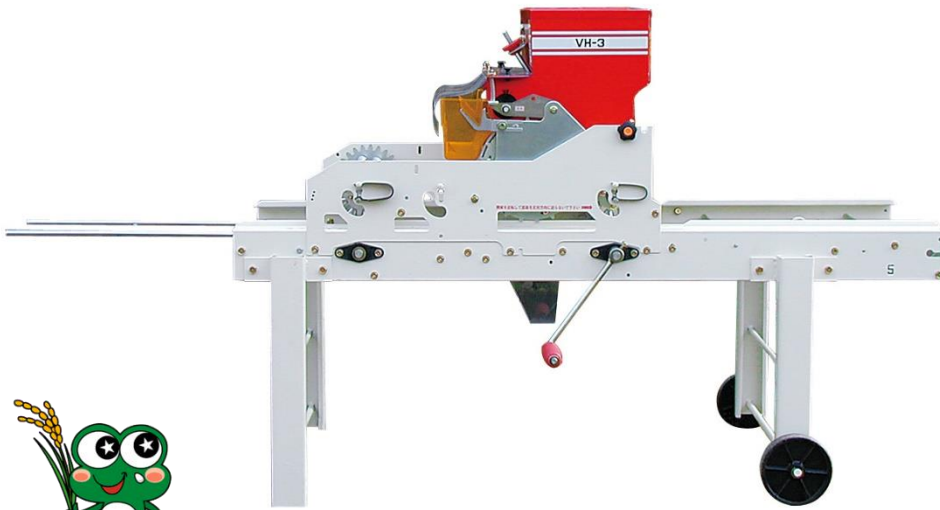

ハンドルを回すだけで、土押さえ・
播種・種子押さえ作業が一工程！

手動

POT220

【オプション播種ロール】

2Lサイズ2粒（白ネギなど）
Lサイズ1粒（ブロッコリーなど）
枝豆1粒（枝豆・ダダチャ豆など）
ネギ用裸種子（白ネギ・ニラなど）

主な特長

- ◆コンパクトで持ち運びも容易、電源要らずでどこでも作業ができます。
- ◆一人作業も可能で、ご自身のペースで作業が進められます。
- ◆高い播種精度。
(コーティング種子の場合 99.8%)
- ◆オプションで様々なコーティング種子に対応したロールを準備しています。

主要諸元

名称	野菜手動播種機	
型式	VH-3A	
機体寸法	全長	1200mm
	全幅	490mm
	全高	850mm
	重量	40kg
作業能率	100枚/時	
適用苗箱	ポット220	
播種ロール種類	2Lサイズコーティング種子 3粒播き	
適用作物	白ネギ	

※改良のため予告なく仕様を変更する場合があります。

覆土機 VHA-1A VH-3A用アタッチ

*セットすると播種と覆土が一工程

主要諸元

名称	VH-3A用覆土機	
型式	VHA-1A	
機体寸法	全長	502mm
	全幅	400mm
	全高	910mm
	重量	15kg
ホッパー容量	30ℓ	