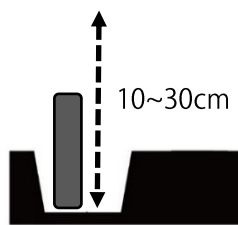

#### 剪葉の目的

タマネギなどを機械移植するには、下記条件を満たす必要があります。

- まっすぐな苗
- 発芽率が高い
- 根鉢ができています

曲がり苗があると2株植えなど植付精度が著しく低下します。このため、剪葉機でタイミングよく葉を切り、曲がり苗の防止、また株元まで光を当てることができ苗質が向上します。

#### 主な特長

- ◆剪葉しながら、刈取った葉はブロアーで回収袋へ吹き飛ばすため、苗箱の上に葉がほとんど落ちません
- ◆回収袋の取付け・取外しが簡単
- ◆4輪で直進性・安定性に優れ、タイヤを90度稼働させると横移動が可能のため畝がわり時の移動が容易
- ◆刈高さは車輪接地面から10~30cmの間で無段階調節が容易に可能

- ◆フレームはそのまま、刈取り部のみ左右にスライドし、360度回転させることで、簡単に往復刈りが可能。

#### 主要諸元

|               |               |                               |
|---------------|---------------|-------------------------------|
| 名             | 称             | ねぎ類剪葉機                        |
| 型             | 式             | TC-170B                       |
| 寸法            | 全長            | 1180mm                        |
|               | 全幅            | 2550~3750mm                   |
|               | 全高            | 1080mm                        |
| 重             | 量             | 59kg                          |
| 刈             | 幅             | 1600mm                        |
| 適 応 刈 高 さ     |               | 100~300mm<br>(車輪接地面から刈刃までの高さ) |
| 刈 高 さ 調 整 方 法 |               | ダイヤル式                         |
| 適 応 車 輪 幅     |               | 2400~3600mm                   |
| 工 型           | 種 類           | ハスクバーナゼノア G4K181-D            |
|               | 式             | 空冷2サイクルエンジン                   |
| 総 排 気 量       |               | 41.5ml                        |
|               | 使 用 燃 料       | 潤滑油混合ガソリン 50 : 1<br>FD等級以上    |
| 出 力           |               | 2.86ps/8000min                |
|               | 燃 料 タ ン ク 容 量 | 1.0L                          |
| 始 動 方 式       | 点 火 プ ラ グ     | チャンピオン RCJ6Y相当品               |
|               |               | リコイル式                         |