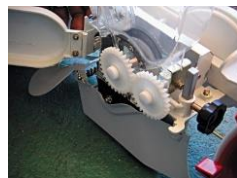

ハウレンソウやニンジンなど
条間・株間の狭い作物に最適。

1条1線出し方式の
2条播き！

専用ロール
交換式
*ロール別売

8~20cmの間で
条間の調節が可能

主な特長

- ◆折りたたみ式ハンドにより、持ち運びがラクで収納もコンパクト
- ◆種子ホッパーの着脱はワンタッチ
- ◆覆土量はバネの掛け替えで6段階に調節可能
- ◆覆土板の切り欠きで、播種状況を確認
- ◆株間調節目盛で、株間調節が簡単
- ◆作溝深さはノブボルトで簡単調整
- ◆車輪のスポンジは、ゴム板付で取替え容易

仕様諸元

仕様諸元		
名 称	野菜播種機「菜々子」	
型 式	PWX-2	
条 数	2条	
条 間	8~20cm	
機 体 寸 法	全 長	125cm
	全 幅	60cm
	全 高	88cm
重 量	10kg	
繰 出 方 式	ロール回転繰出し (交換ロール式)	
播 種 方 式	点播・条播	
播 種 間 隔	2~16cmまで15段階 *オプションギヤー・ロールの 使用で1cmなどの設定が可能	
ホ ッ パ ー 容 量	1ℓ×2個	