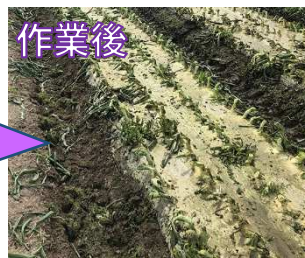

収穫直前の倒伏した玉ネギの茎と葉を刈取ります。  
**回転ブラシ**で畝肩の茎や葉も逃しません！

特許出願中

※トラクターへ取付けた状態

【回転ブラシ】

作業風景

畝肩の茎・葉も回転ブラシで  
きっちり刈取り！

### 主な特長

- ◆マルチ栽培・露地栽培どちらにも対応。
- ◆機体重量390kgと軽量のため、取付可能トラクターは25PSより装着可能。
- ◆両サイドの回転ブラシで、畝肩の葉も起こして葉切り作業。
- ◆刈高さや回転ブラシの高さは、ハンドルで調整可能。
- ◆カットした葉は細かくカットされ、畝の右側へ集約。後作業の畑へのすき込み作業が容易。

### ＜適応畝設計＞

主要諸元		
名	称	玉ネギ茎葉処理機
型	式	OC-1
寸法	全長	~2000mm(最大)
	全幅	1820mm
	全高	1435mm(保管時)
重	量	390kg
適応トラクター馬力		25PS以上 標準3点リンク方式(JIS1形)
P T O 回 転 数		735rpm
刈	幅	1170mm
作 業 速 度		~1.3km/h
車 輪 輪 距		1300~1550mm
適 応 畝 肩 幅		950~1100mm