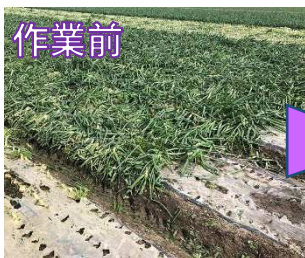

＜適応畝設計＞

主要諸元		
名	称	玉ネギ茎葉処理機
型	式	OC-1
寸法	全長	~2000mm(最大)
	全幅	1820mm
	全高	1435mm(保管時)
重	量	390kg
適応トラクター馬力		25PS以上 標準3点リンク方式(JIS1形)
P T O 回 転 数		735rpm
刈	幅	1170mm
作 業 速 度		~1.3km/h
車 輪 輪 距		1300~1550mm
適 応 畝 肩 幅		950~1100mm

※改良のため予告なく仕様を変更する場合があります。保証書(取扱説明書の裏面)を添付していますので大切に保管してください。

みのる産業株式会社

本社・工場 〒709-0892 岡山県赤松市下市447
東京支店 〒337-0042 埼玉県さいたま市見沼区南中野210
長野営業所 〒389-1104 長野県長野市豊野町浅野582-4
徳島営業所 〒771-1151 徳島県徳島市応神町古川字東197
九州支店 〒818-0066 福岡県筑紫野市大字永岡1020-1

TEL.(086)955-1123(代)
TEL.(048)683-9451(代)
TEL.(026)257-6530(代)
TEL.(088)641-2311(代)
TEL.(092)921-6006(代)

環境宣言
人と環境にやさしい製品を製造します

2020年12月製作

<http://www.minoru-sangyo.co.jp>

安全に関するご注意 商品をお使いいただくため、ご使用前に必ず「取扱説明書」をお読みください。