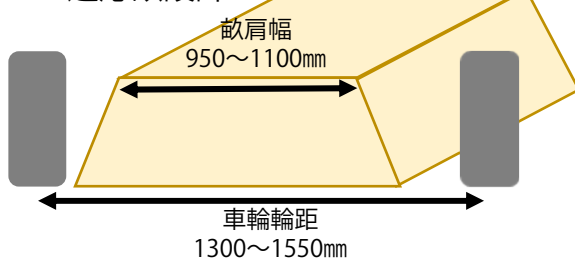

### 主な特長

- ◆マルチ栽培・露地栽培どちらにも対応。
- ◆機体重量390kgと軽量のため、取付可能トラクターは25PSより装着可能。
- ◆両サイドの回転ブラシで、畝肩の葉も起こして葉切り作業。
- ◆刈高さや回転ブラシの高さは、ハンドルで調整可能。
- ◆カットした葉は細かくカットされ、畝の右側へ集約。後作業の畑へのすき込み作業が容易。

### ＜適応畝設計＞

主要諸元		
名	称	玉ネギ茎葉処理機
型	式	OC-1
寸法	全長	~2000mm(最大)
	全幅	1820mm
	全高	1435mm(保管時)
重	量	390kg
適応トラクター馬力		25PS以上 標準3点リンク方式(JIS1形)
P T O 回 転 数		735rpm
刈	幅	1170mm
作 業 速 度		~1.3km/h
車 輪 輪 距		1300~1550mm
適 応 畝 肩 幅		950~1100mm