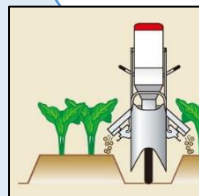

## 押すだけ簡単！均一散布で肥料節減！

散布量の調節、散布の入/切が手元でできます。

アスパラガス  
菜ばななどの  
全面散布に。

ロータリー「入」でバラ播き

ブロッコリー  
キャベツなどの  
株元散布に。

ロータリー「切」でスジ播き

### 主な特長

- ◆2条同時散布と大容量タンクで作業効率が向上。
- ◆粒状肥料を狙ったところへ必要量だけ散布できます。
- ◆チェーン駆動による拡散プロペラで確実に散布。(バラ播き時)
- ◆片播きシャッターで片側散布ができます。

ロータリーの角度・長さ調節で散布範囲が自由自在。

主要諸元		
名称	みのる追肥機	
型式	AN-1A	
寸法	全長	118cm
	全幅	58~75cm
	全高	99cm
重量	17.5kg	
車輪(外径×幅)	φ46×4.3cm	
肥料の種類	粒状肥料	
ホッパー容量	28ℓ	
繰出方式	シャッター開閉式	
散布方式	ロータリー飛散式	
片播方式	片播シャッターの差換え	
ロータリーの駆動	チェーン駆動	
散布量調節	シャッター開閉量手元調節	
散布入切	手元レバー式	
ロータリー入切	クラッチの切換え	
肥料散布幅	バラ播き時 150~250cm	
	スジ播き時 50~120cm	