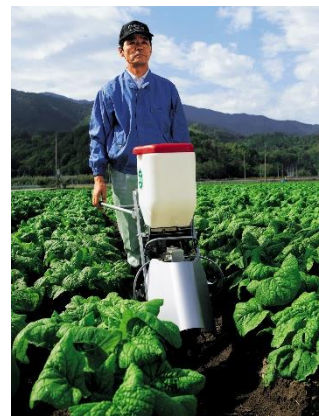

## 押すだけ簡単！均一散布で肥料節減！

散布量の調節、散布の入/切が手元でできます。

アスパラガス  
菜ばななどの  
全面散布に。

ロータリー「入」でバラ播き

ブロッコリー  
キャベツなどの  
株元散布に。

ロータリー「切」でスジ播き

### 主な特長

- ◆2条同時散布と大容量タンクで作業効率が向上。
- ◆粒状肥料を狙ったところへ必要量だけ散布できます。
- ◆チェーン駆動による拡散プロペラで確実に散布。(バラ播き時)
- ◆片播きシャッターで片側散布ができます。

ロータリーの角度・長さ調節で散布範囲が自由自在。

主要諸元		
名称	みのる追肥機	
型式	AN-1A	
寸法	全長	118cm
	全幅	58~75cm
	全高	99cm
重量	17.5kg	
車輪(外径×幅)	φ46×4.3cm	
肥料の種類	粒状肥料	
ホッパー容量	28ℓ	
繰出方式	シャッター開閉式	
散布方式	ロータリー飛散式	
片播方式	片播シャッターの差換え	
ロータリーの駆動	チェーン駆動	
散布量調節	シャッター開閉量手元調節	
散布入切	手元レバー式	
ロータリー入切	クラッチの切換え	
肥料散布幅	バラ播き時 150~250cm	
	スジ播き時 50~120cm	