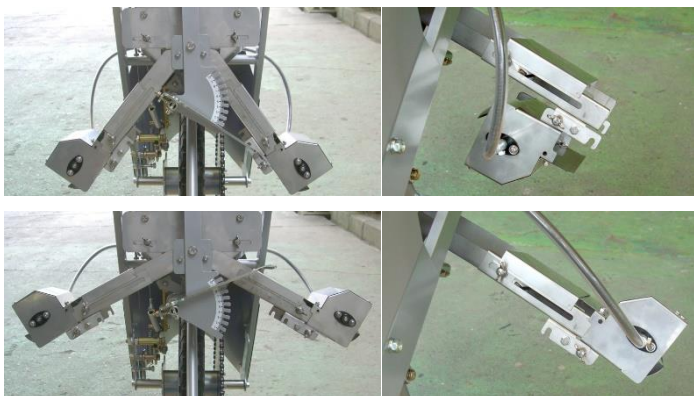

## 押すだけ簡単！均一散布で肥料節減！

散布量の調節、散布の入/切が手元でできます。

アスパラガス  
菜ばななどの  
全面散布に。

ロータリー「入」でバラ播き

ブロッコリー  
キャベツなどの  
株元散布に。

ロータリー「切」でスジ播き

### 主な特長

- ◆2条同時散布と大容量タンクで作業効率が向上。
- ◆粒状肥料を狙ったところへ必要量だけ散布できます。
- ◆チェーン駆動による拡散プロペラで確実に散布。(バラ播き時)
- ◆片播きシャッターで片側散布ができます。

ロータリーの角度・長さ調節で散布範囲が自由自在。

主要諸元		
名称	みのる追肥機	
型式	AN-1A	
寸法	全長	118cm
	全幅	58~75cm
	全高	99cm
重量	17.5kg	
車輪(外径×幅)	φ46×4.3cm	
肥料の種類	粒状肥料	
ホッパー容量	28ℓ	
繰出方式	シャッター開閉式	
散布方式	ロータリー飛散式	
片播方式	片播シャッターの差換え	
ロータリーの駆動	チェーン駆動	
散布量調節	シャッター開閉量手元調節	
散布入切	手元レバー式	
ロータリー入切	クラッチの切換え	
肥料散布幅	バラ播き時 150~250cm	
	スジ播き時 50~120cm	