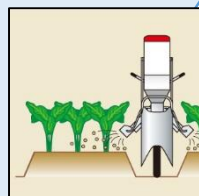

## 押すだけ簡単！均一散布で肥料節減！

散布量の調節、散布の入/切が手元でできます。

アスパラガス  
菜ばななどの  
全面散布に。

ロータリー「入」でバラ播き

ブロッコリー  
キャベツなどの  
株元散布に。

ロータリー「切」でスジ播き

### 主な特長

- ◆2条同時散布と大容量タンクで作業効率が向上。
- ◆粒状肥料を狙ったところへ必要量だけ散布できます。
- ◆チェーン駆動による拡散プロペラで確実に散布。(バラ播き時)
- ◆片播きシャッターで片側散布ができます。

ロータリーの角度・長さ調節で散布範囲が自由自在。

主要諸元		
名称	みのる追肥機	
型式	AN-1A	
寸法	全長	118cm
	全幅	58~75cm
	全高	99cm
重量	17.5kg	
車輪(外径×幅)	φ46×4.3cm	
肥料の種類	粒状肥料	
ホッパー容量	28ℓ	
繰出方式	シャッター開閉式	
散布方式	ロータリー飛散式	
片播方式	片播シャッターの差換え	
ロータリーの駆動	チェーン駆動	
散布量調節	シャッター開閉量手元調節	
散布入切	手元レバー式	
ロータリー入切	クラッチの切換え	
肥料散布幅	バラ播き時 150~250cm	
	スジ播き時 50~120cm	